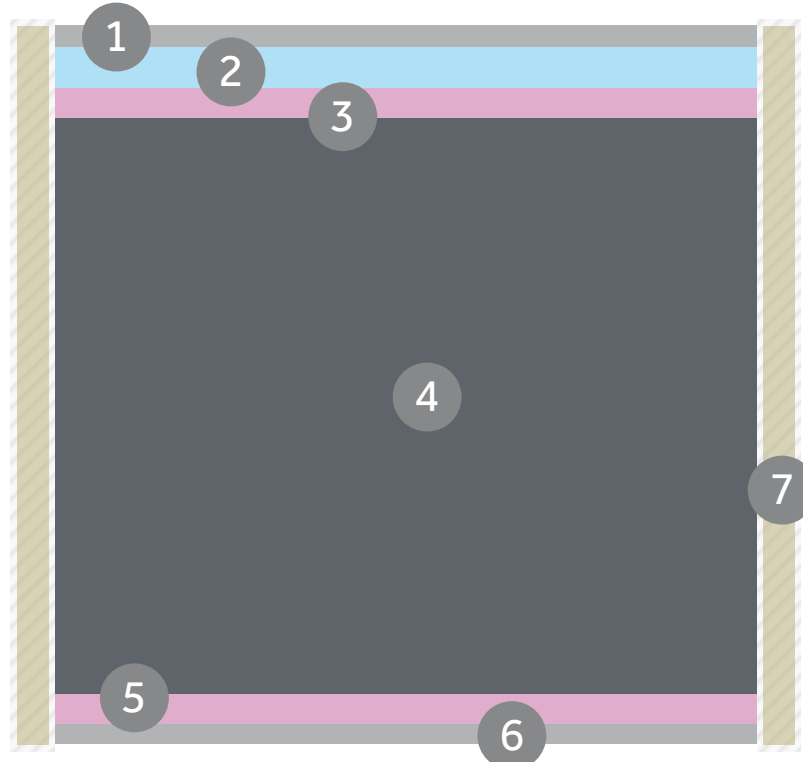

colección  
**LAGO**  
LAGO

**VIVAREA**  
Descanso

Mod.  
**NYASSA**  
Opción NYASSA Nido

VISCO GEL

ERGONÓMICO

5 ZONAS DESCANSO

TRANSPIRABLE

TEJIDO 3D

INDEPENDENCIA

ACOLCHADO CONTINUO

HR 23 - 17 CM.

HR con Viscogel

# Mod. NYASSA

- 1 Tejido Strech
- 2 Visco Gel 4 mm.
- 3 Fibra Hueca Soft
- 4 HR 23 - 17 cm.
- 5 Fibra Hueca Soft
- 6 Tejido 3D Transpirable
- 7 Platabanda 3D

CÁLIDO FRESCO SUAVE FIRME

## CARACTERÍSTICAS

VISCO GEL

ERGONÓMICO

5 ZONAS DESCANSO

TRANSPIRABLE

TEJIDO 3D

INDEPENDENCIA

ACOLCHADO CONTINUO