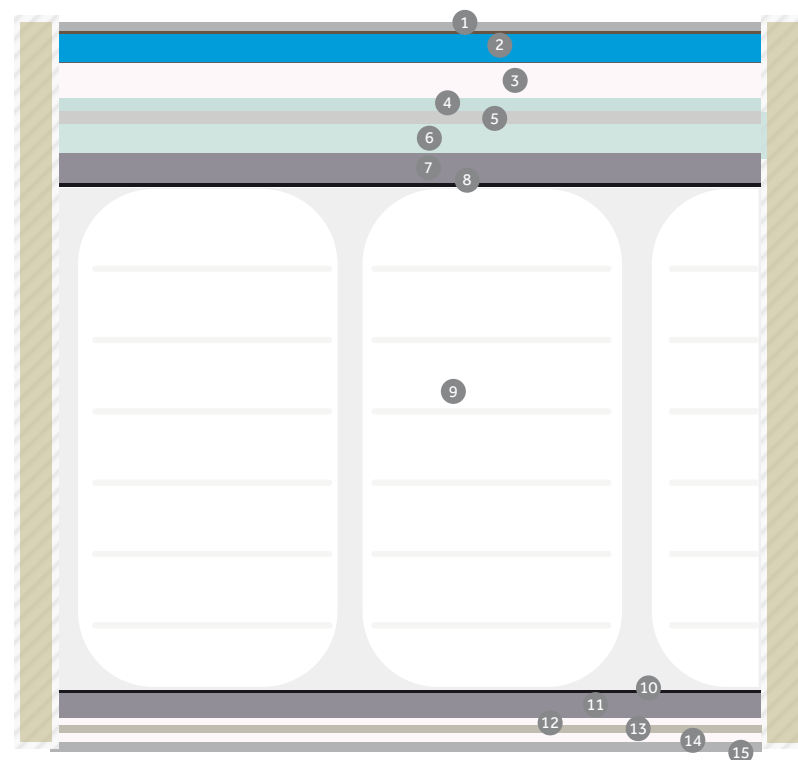

Mod. TAIMIR

1 Tejido Strech superior	9 P. Spring. 2.0mm. 15cm.
2 Visco grafeno 1 cm.	10 Felt Protector
3 Super Soft 17 mm.	11 HR 28 kg. 3,5 cm.
4 Fibra Hueca	12 Tejido TNT
5 Tejido TNT	13 Fibra Hueca
6 Visco T. Essence 50kg. 2cm.	14 Super Soft 20 mm.
7 HR 28kg. 3,5cm.	15 Tejido Strech
8 Felt Protector	

CÁLIDO FRESCO SUAVE FIRME

Nota: Se recomienda girar el colchón periódicamente.

Observaciones:

Gracias a las propiedades que ofrece el muelle ensacado de su núcleo, Taimir es un colchón con unas agradables sensaciones y un descanso firme y equilibrado. Muy a tener en cuenta es su transpirabilidad y sensación de frescor al entrar en contacto con el cuerpo.
Altura del colchón +- 30 cm.

CARACTERÍSTICAS

ACOLCHADO TAPA-TAPA

TRANSPIRABLE

INDEPENDENCIA DE PESO

VISCOELÁSTICA

ERGONÓMICO

POCKET SPRING