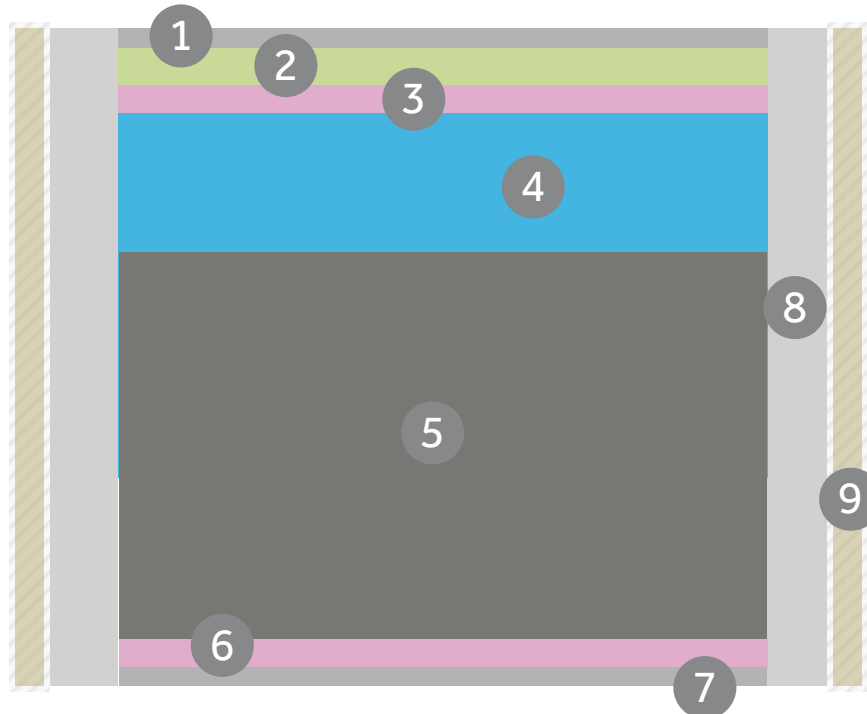

ACOLCHADO TAPA-TAPA

Mod.  
**VOSTOK**

TOTAL VISCO 1,5 CM.

HR 28 - 19,5 CM.

VISCO 50 KG. - 5,5 CM.

ERGONÓMICO

7 ZONAS DESCANSO

TRANSPIRABLE

TEJIDO 3D

ACOLCHADO TAPA-TAPA

INDEPENDENCIA

Viscoelástica con HR

# Mod. VOSTOK

- 1 Tejido Strech
- 2 Visco 1,5 cm.
- 3 Fibra Hueca Soft
- 4 Visco Soja 5,5 cm.
- 5 HR 28 - 19,5 cm.
- 6 Fibra Hueca Soft
- 7 Tejido 3D Transpirable
- 8 Refuerzos Laterales 40 KG.
- 9 Platabanda Strech