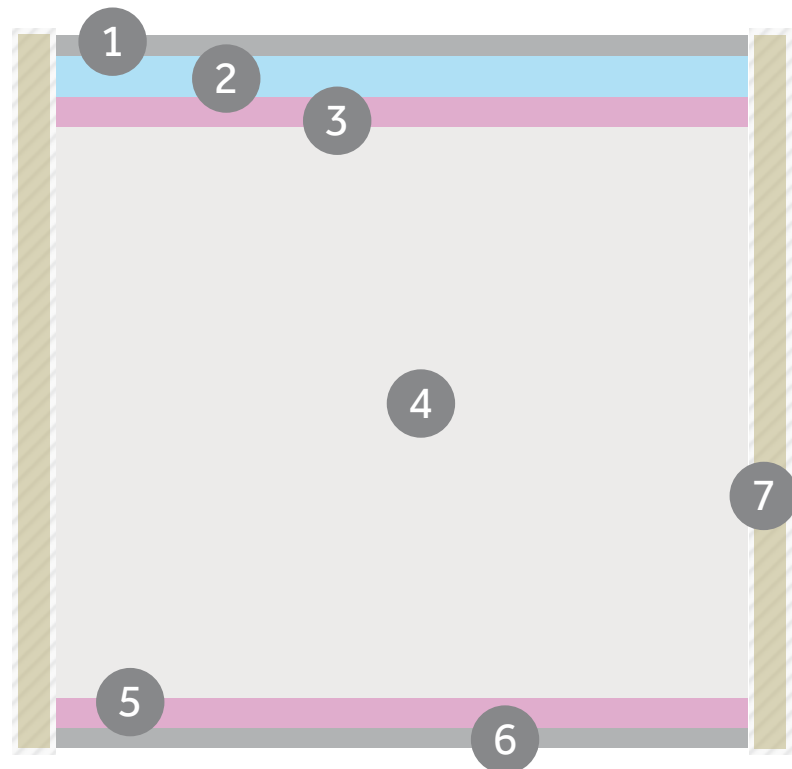

Mod. TURKANA

- 1 Tejido Stretch
- 2 Visco Gel 4 mm.
- 3 Fibra Hueca Soft
- 4 HR 25 - 24 cm.
- 5 Fibra Hueca Soft
- 6 Tejido 3D Transpirable
- 7 Platabanda Stretch