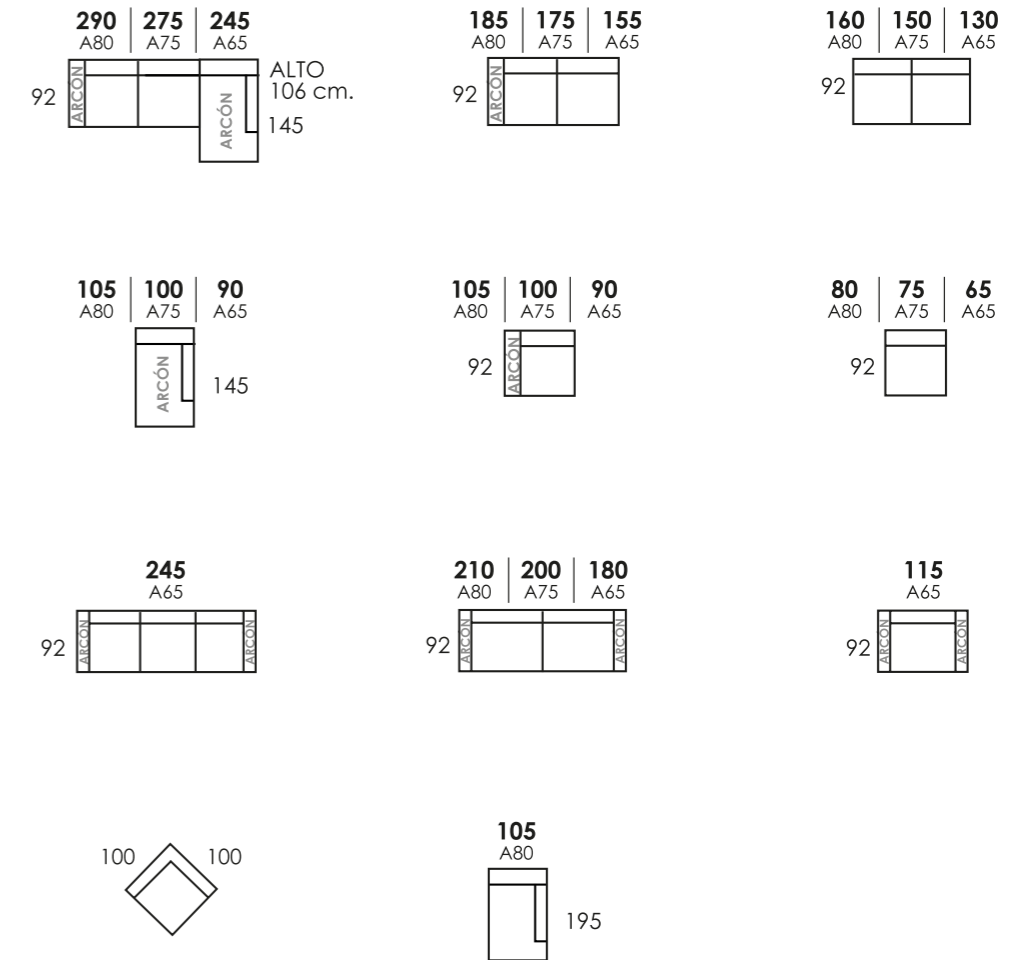

Asiento extraíble

Arcón en chaiselongue

Poufs a juego

Características:

Sofá de líneas rectas para un ambiente minimalista.
 BRAZO SERIE: SOFÁ 25 CM. ARCÓN O POUFF 30 CM. (ELEGIR)CHAISE: 25 CM.
ESQUELETO: Estructura: Madera de pino y tablero de partículas.
ALMOHADAS: Asientos de 28 KG HR, Bombeo de 5 cms de súper suave HR.
RESPALDOS: Fibra hueca siliconada.
ALMOHADAS DE BRAZO: Fibra hueca siliconada.
MECANISMOS: Bastidor: metálico y muelles.
 Patas de serie cromadas. Patas delanteras metálicas de tubo.
 LAS MEDIDAS PUEDEN VARIAR +/- 2%