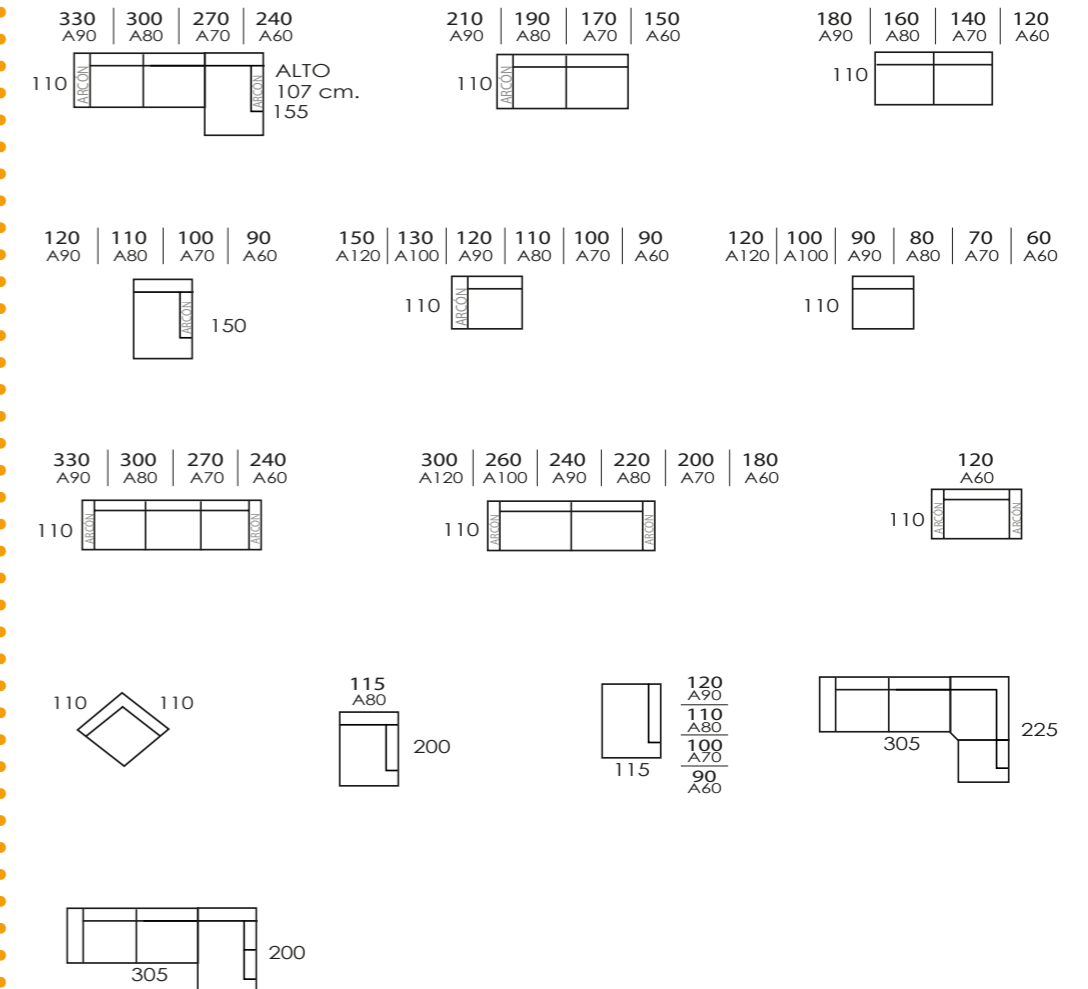

Mod. Loira

VIVAREA Sofás

Asiento deslizante con apoyo frontal