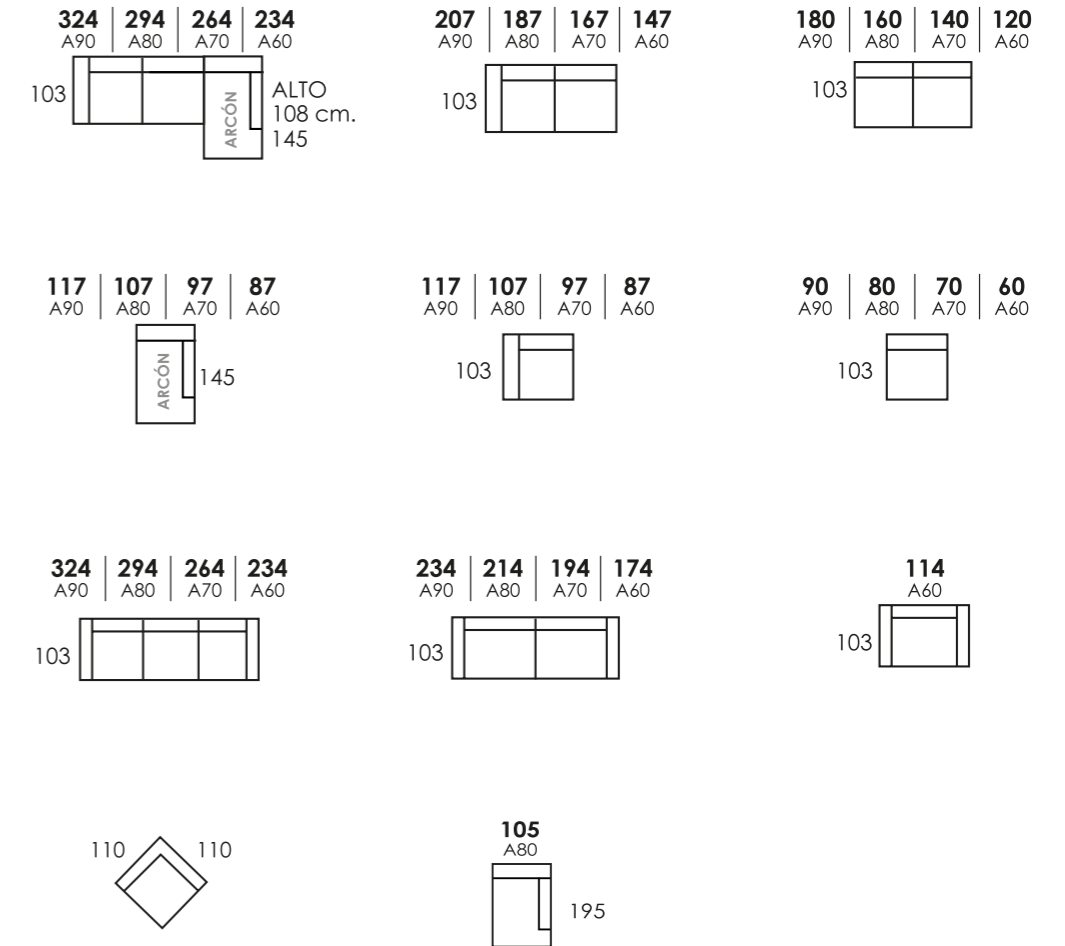

Mod. Danum

VIVAREA Sofás